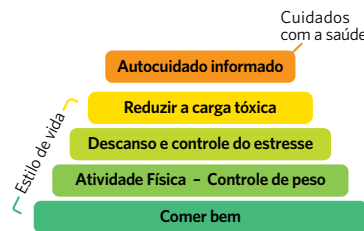

6 Outros produtos para auxiliar a sua saúde

Comer bem

Suplementos fazem toda diferença para sua saúde.
Veja o catálogo do produto

Atividade	Consequência	Solução	Benefícios
Vida moderna	→ Corpo exposto à ameaças		- Excelentes níveis de EPA e DHA; - Adição de Óleos Essenciais; - Sem gosto de peixe
Estresse	→ Oxidação leva ao envelhecimento		Anti oxidantes
Má nutrição	→ Enfraquece defesas		Poderoso suporte com Vitaminas e Minerais

Atividade Física - Controle de peso

Opção Conforto

Programa de Fidelidade (LRP) - Novas Opções
Opção Conforto Mês 1: Deep Blue® 5 ml, Copaiba Aroma Natural 5ml, AromaTouch® 15 ml, Peppermint 15 ml, Marjoram 15 ml e Óleo de Coco Fracionado + até 5 produtos adicionais com 10% desconto. Consulte também as opções complementares mês 2 e 3.

Descanso e controle do estresse

Opção Emoção

Programa de Fidelidade (LRP) - Novas Opções
Opção Emoção Mês 1: Adaptiv® 15 ml, ClaryCalm® 10 ml, Lavender Touch 10 ml, Balance® 15 ml, Peace® 5 ml e Citrus Bliss® Loção para as Mãos + até 5 produtos adicionais com 10% desconto. Consulte também as opções complementares mês 2 e 3.