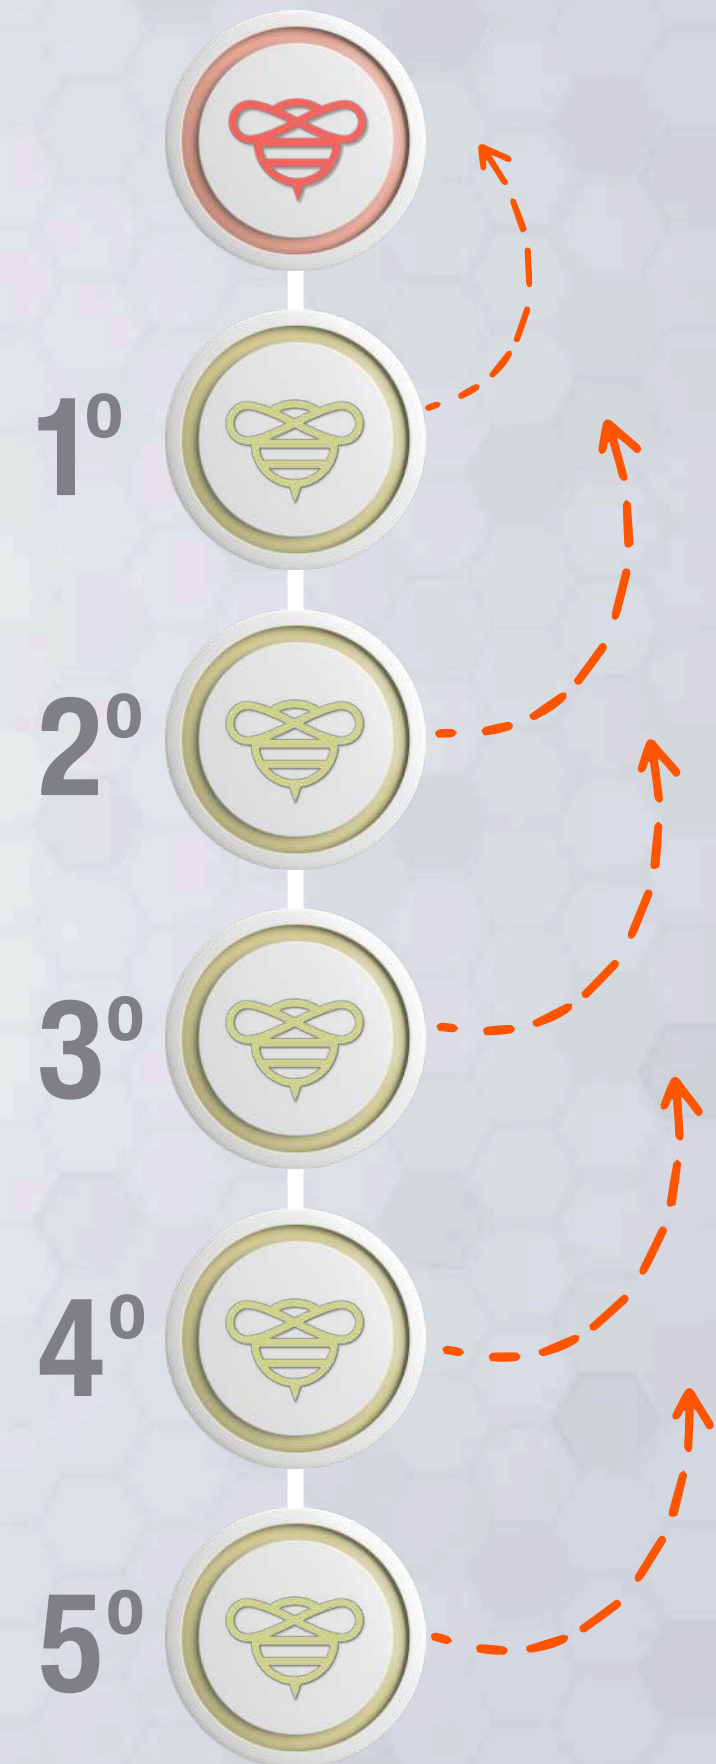

- 50% dos pontos da primeira compra divididos em 5 níveis de profundidade
- Com compressão dinâmica

FORMAS DE GANHOS

Exemplo de Bônus de Indicação

- Primeira compra **R\$ 1.000**
- Bônus de indicação: **200 pontos**
- Pontos para o binário: 200